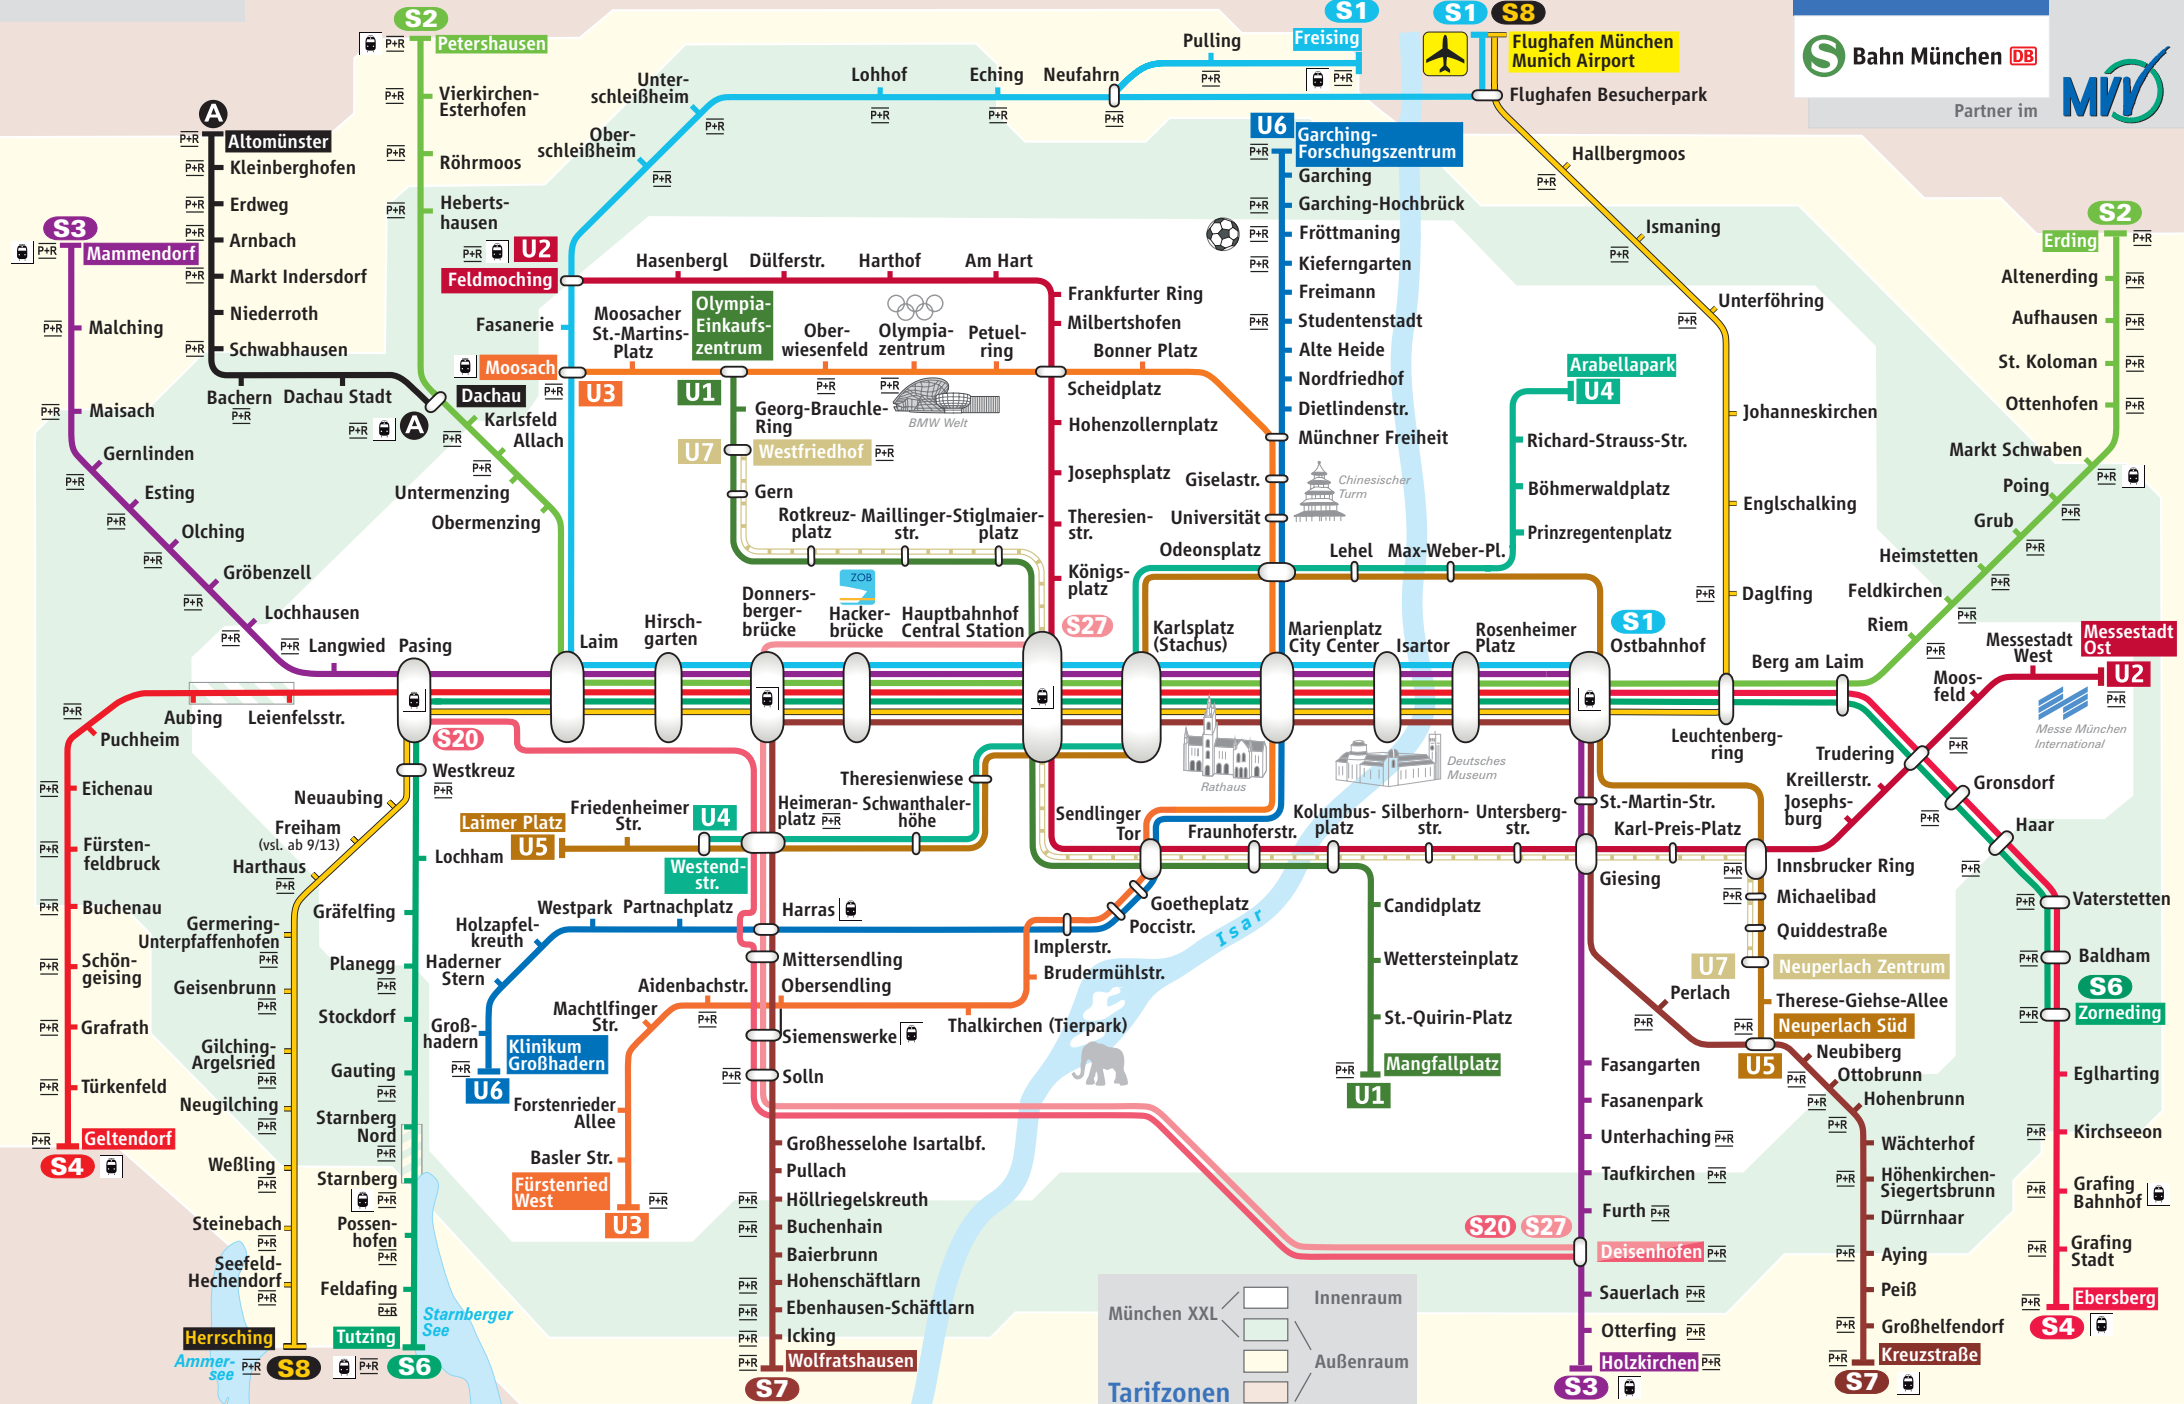

Schnellbahnnetz

München XXL

- Innenraum
- Außenraum

Tarifzonen

Regional- / Fernzughalt